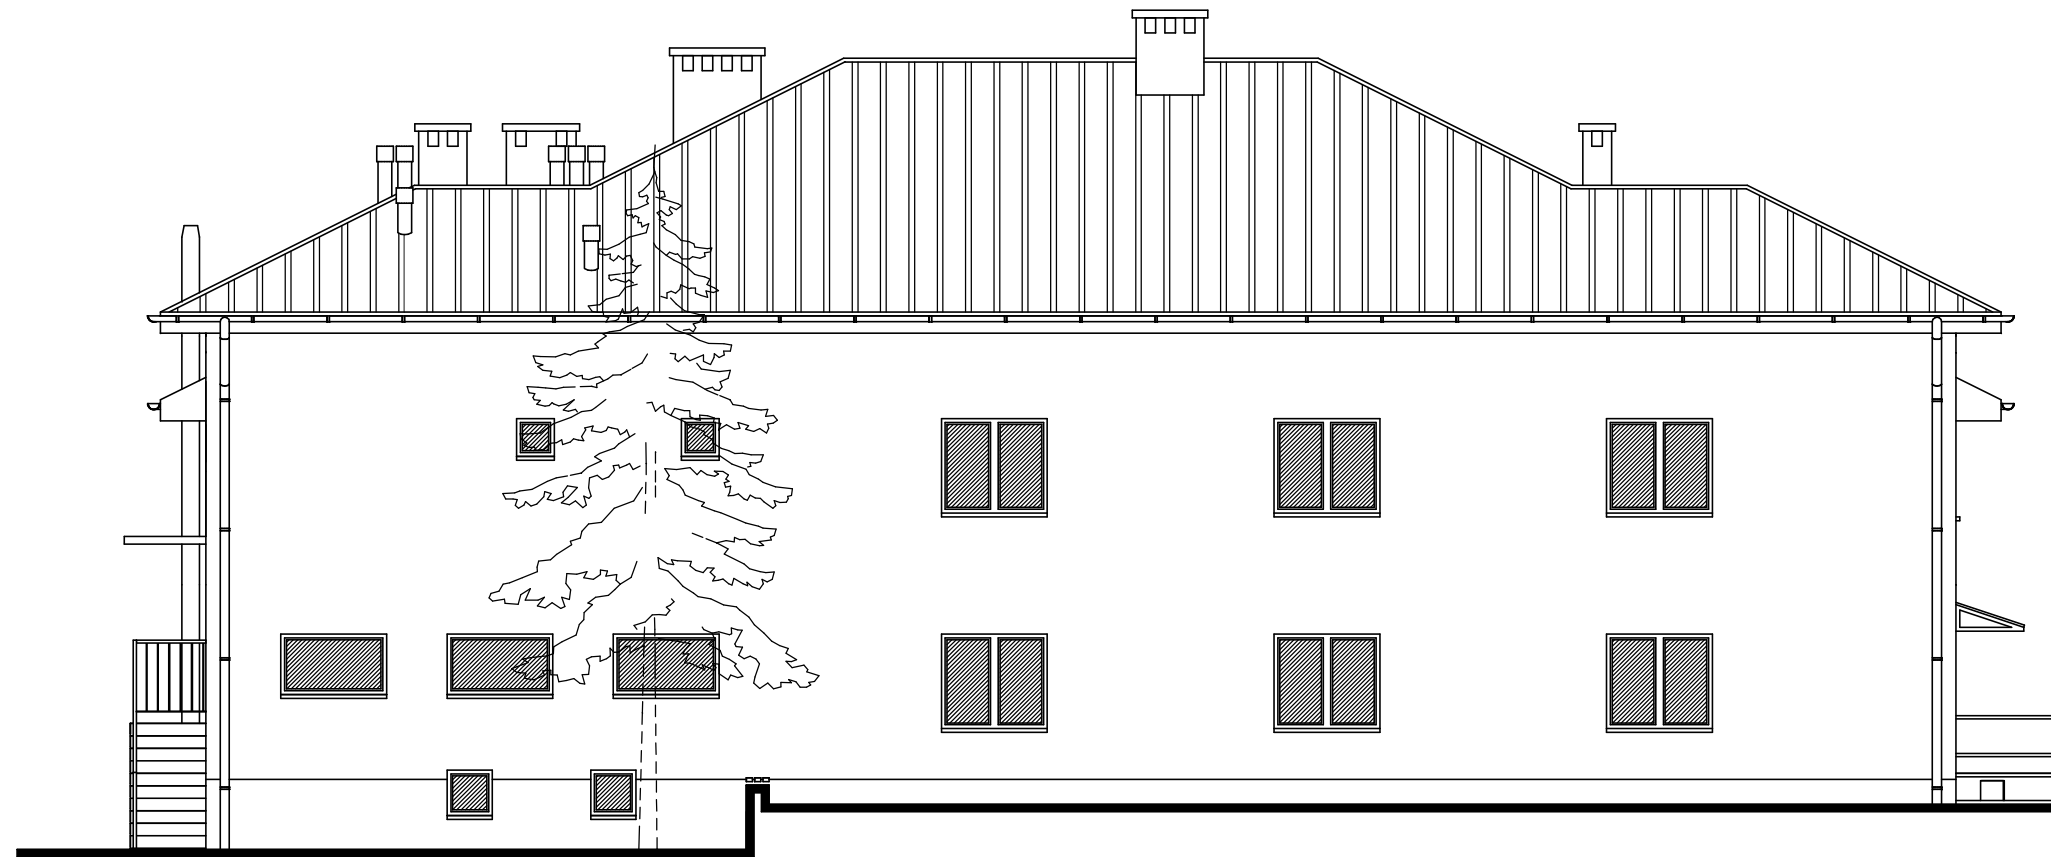

ELEWACJA POŁUDNIOWA

ELEWACJA PÓŁNOCNA

obiekt:
budynek Domu Kultury

adres:
Kosina,
gmina Łańcut,
dz. nr 1584/7

nazwa rysunku:
elewacja południowa,
elewacja północna

numer rysunku:
04

skala:
1:100

stadium:
inventaryzacja

branża:
architektura

projektował:
-

opracował:
mgr inż. arch.
Remigiusz Nycz
upr. nr Rz/A-13/04

weryfikował:
-

data:
sierpień 2007

jednostka projekt.:
BR Pracownia
Architektoniczna
ul. Piłsudskiego 4/22,
37-100 Łańcut
tel.: 17 225 46 29
www.brpa.pl