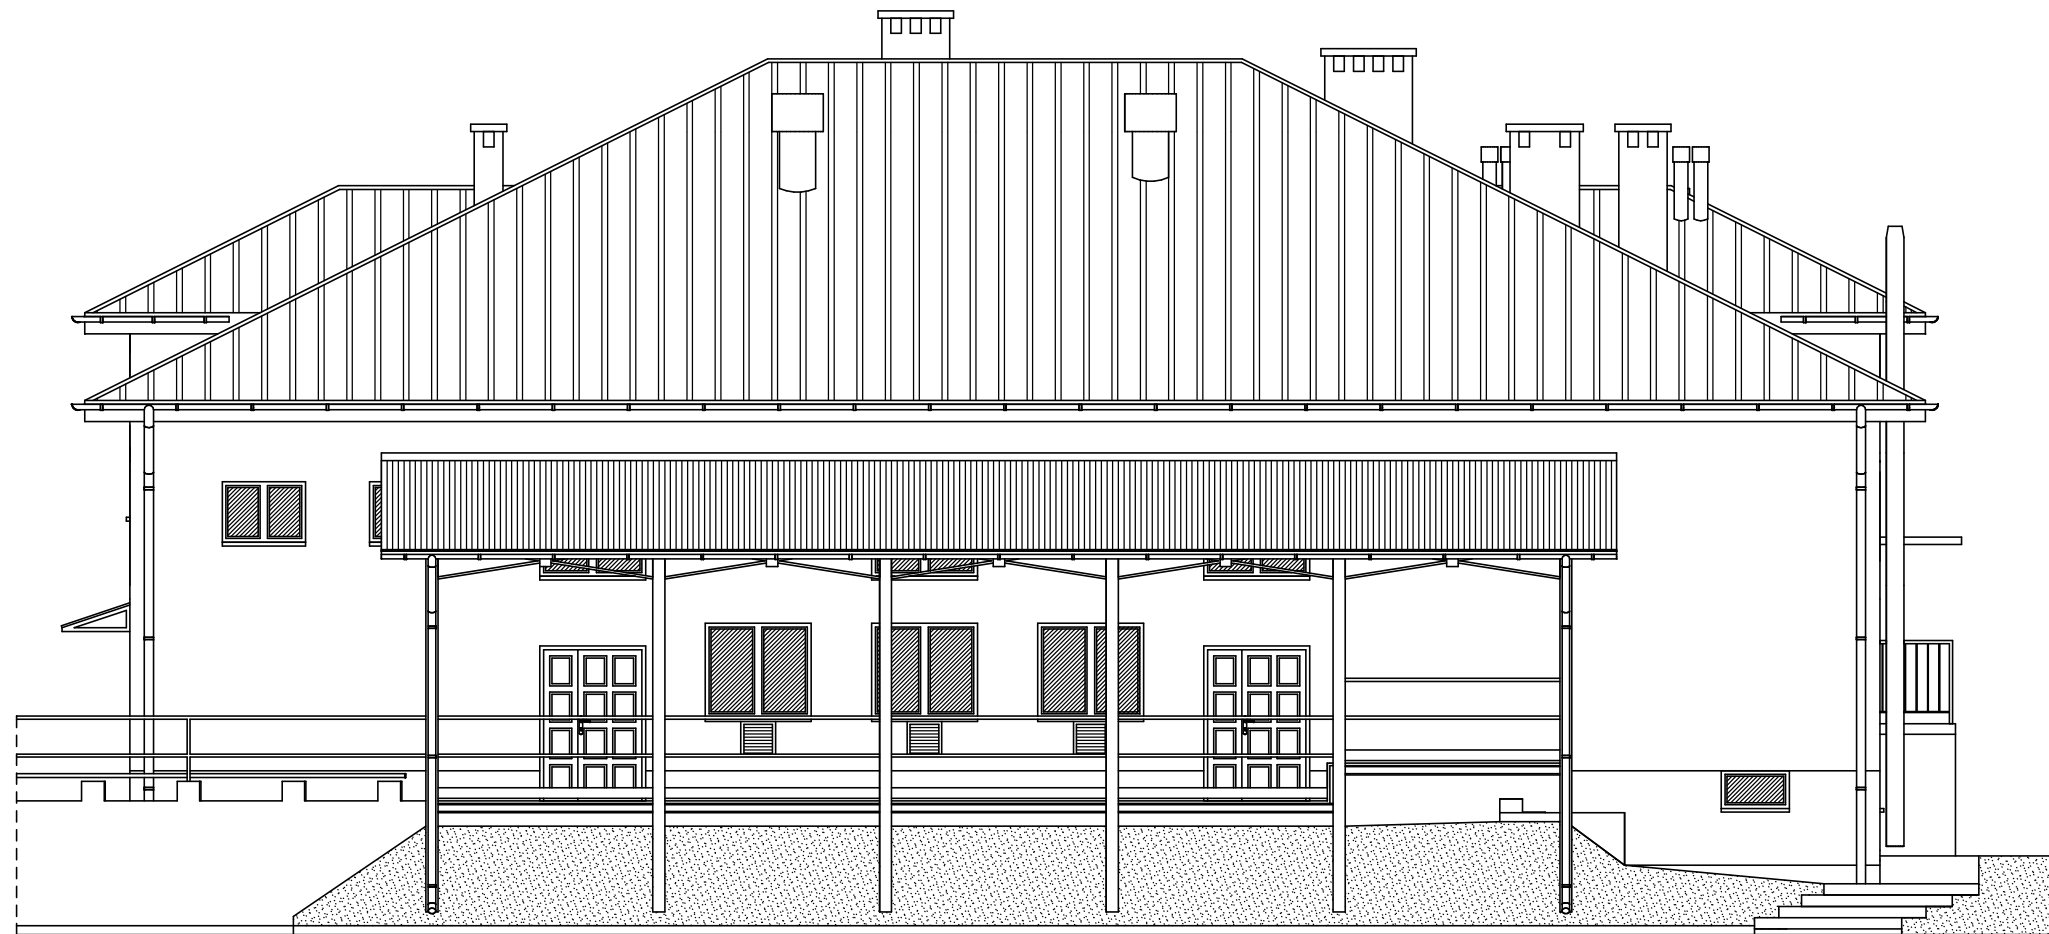

ELEWACJA POŁUDNIOWA

ELEWACJA PÓŁNOCNA

obiekt:
budynek Domu Kultury

adres:
Kosina,
gmina Łańcut,
dz. nr 1584/7

nazwa rysunku:
elewacja południowa,
elewacja północna

numer rysunku:
04

skala:
1:100

stadium:
inventaryzacja

branża:
architektura

projektował:
-

opracował:
mgr inż. arch.
Remigiusz Nycz
upr. nr Rz/A-13/04

weryfikował:
-

data:
sierpień 2007

jednostka projekt.:
BR Pracownia
Architektoniczna
ul. Piłsudskiego 4/22,
37-100 Łańcut
tel.: 17 225 46 29
www.brpa.pl