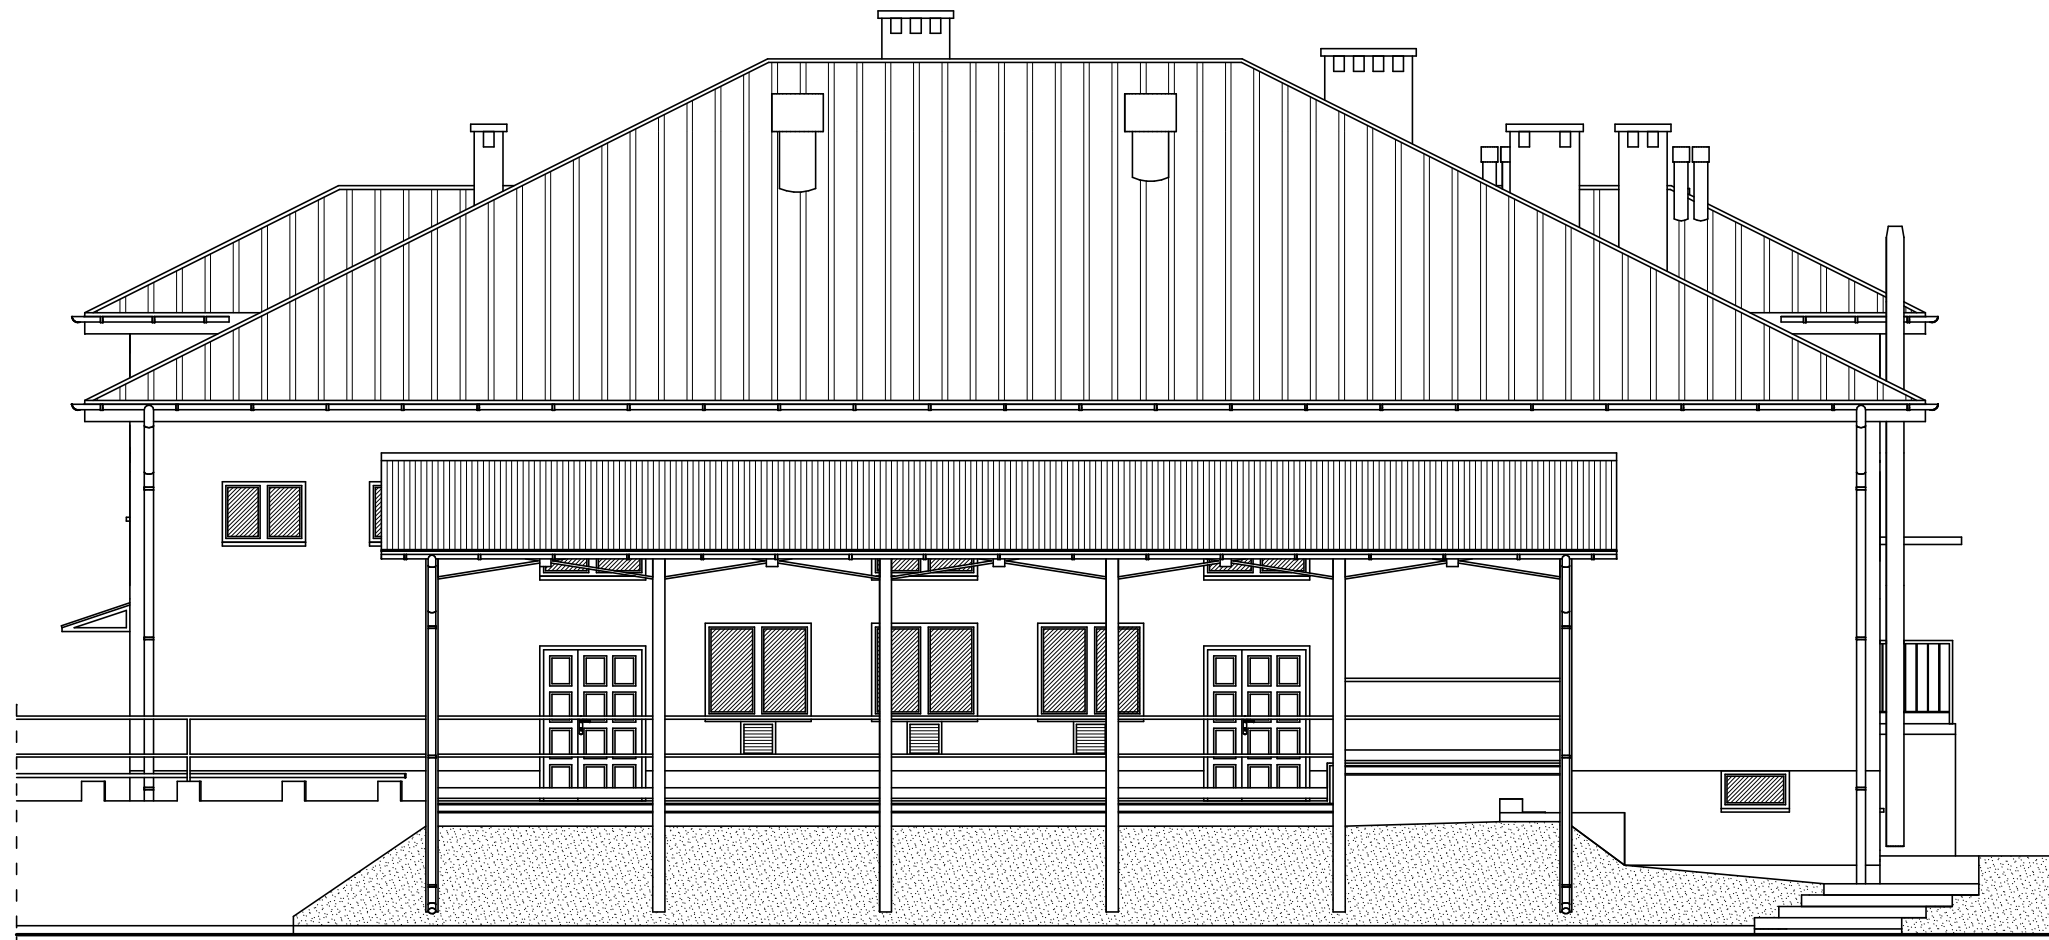

ELEWACJA POŁUDNIOWA

ELEWACJA PÓŁNOCNA

obiekt:
robudowa budynku
Domu Kultury

adres:
Kosina,
gmina Łańcut,
dz. nr 1584/7

nazwa rysunku:
elewacja południowa,
elewacja północna

numer rysunku:
02

skala:
1:100

stadium:
inventaryzacja

branża:
architektura

projektwał:
mgr inż. arch.
Remigiusz Nycz
upr. nr Rz/A-13/04

opracował:
mgr inż.
Mariusz Rejman

weryfikował:
mgr inż. arch.
Bogusław Makocki,
upr. nr Rz/A-04/04

data:
wrzesień 2007

jednostka projekt.:
BR Pracownia
Architektoniczna
ul. Piłsudskiego 4/22,
37-100 Łańcut
tel.: 17 225 46 29
www.brpa.pl