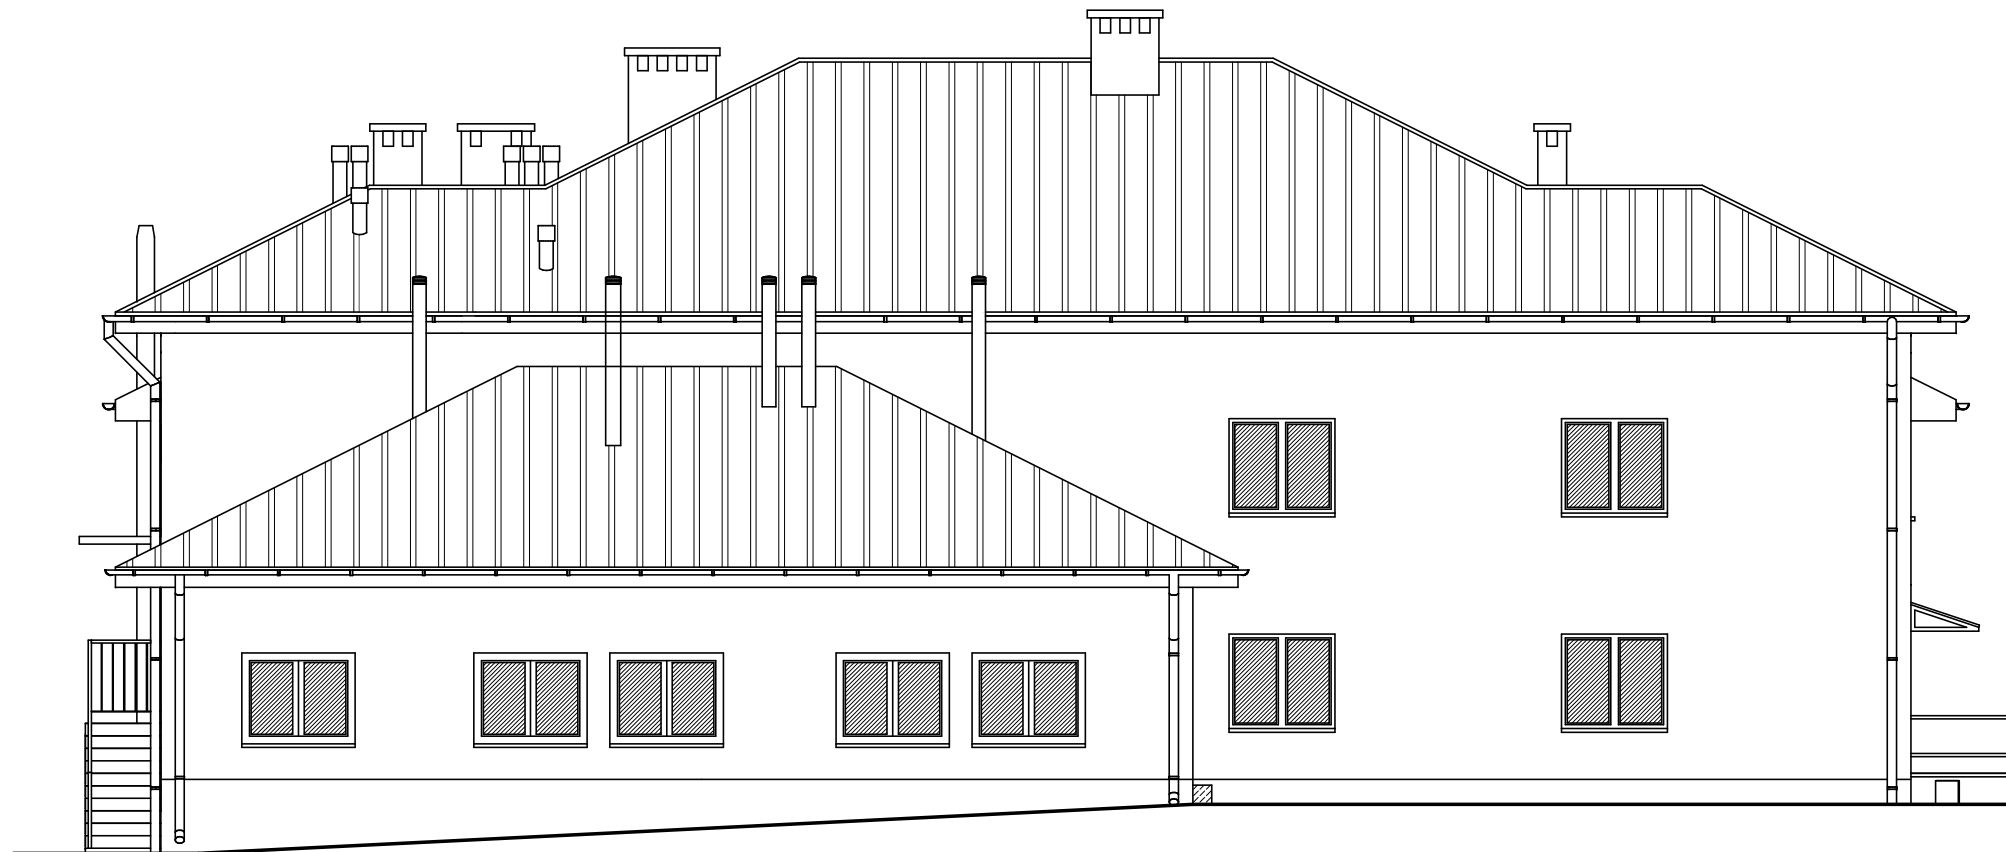

ELEWACJA POŁUDNIOWA

ELEWACJA PÓŁNOCNA

obiekt:
robudowa budynku
Domu Kultury

adres:
Kosina,
gmina Łańcut,
dz. nr 1584/7

nazwa rysunku:
elewacja południowa,
elewacja północna

numer rysunku:
02

skala:
1:100

stadium:
inventaryzacja

branża:
architektura

projektwał:
mgr inż. arch.
Remigiusz Nycz
upr. nr Rz/A-13/04

opracował:
mgr inż.
Mariusz Rejman

weryfikował:
mgr inż. arch.
Bogusław Makocki,
upr. nr Rz/A-04/04

data:
wrzesień 2007

jednostka projekt.:
BR Pracownia
Architektoniczna
ul. Piłsudskiego 4/22,
37-100 Łańcut
tel.: 17 225 46 29
www.brpa.pl