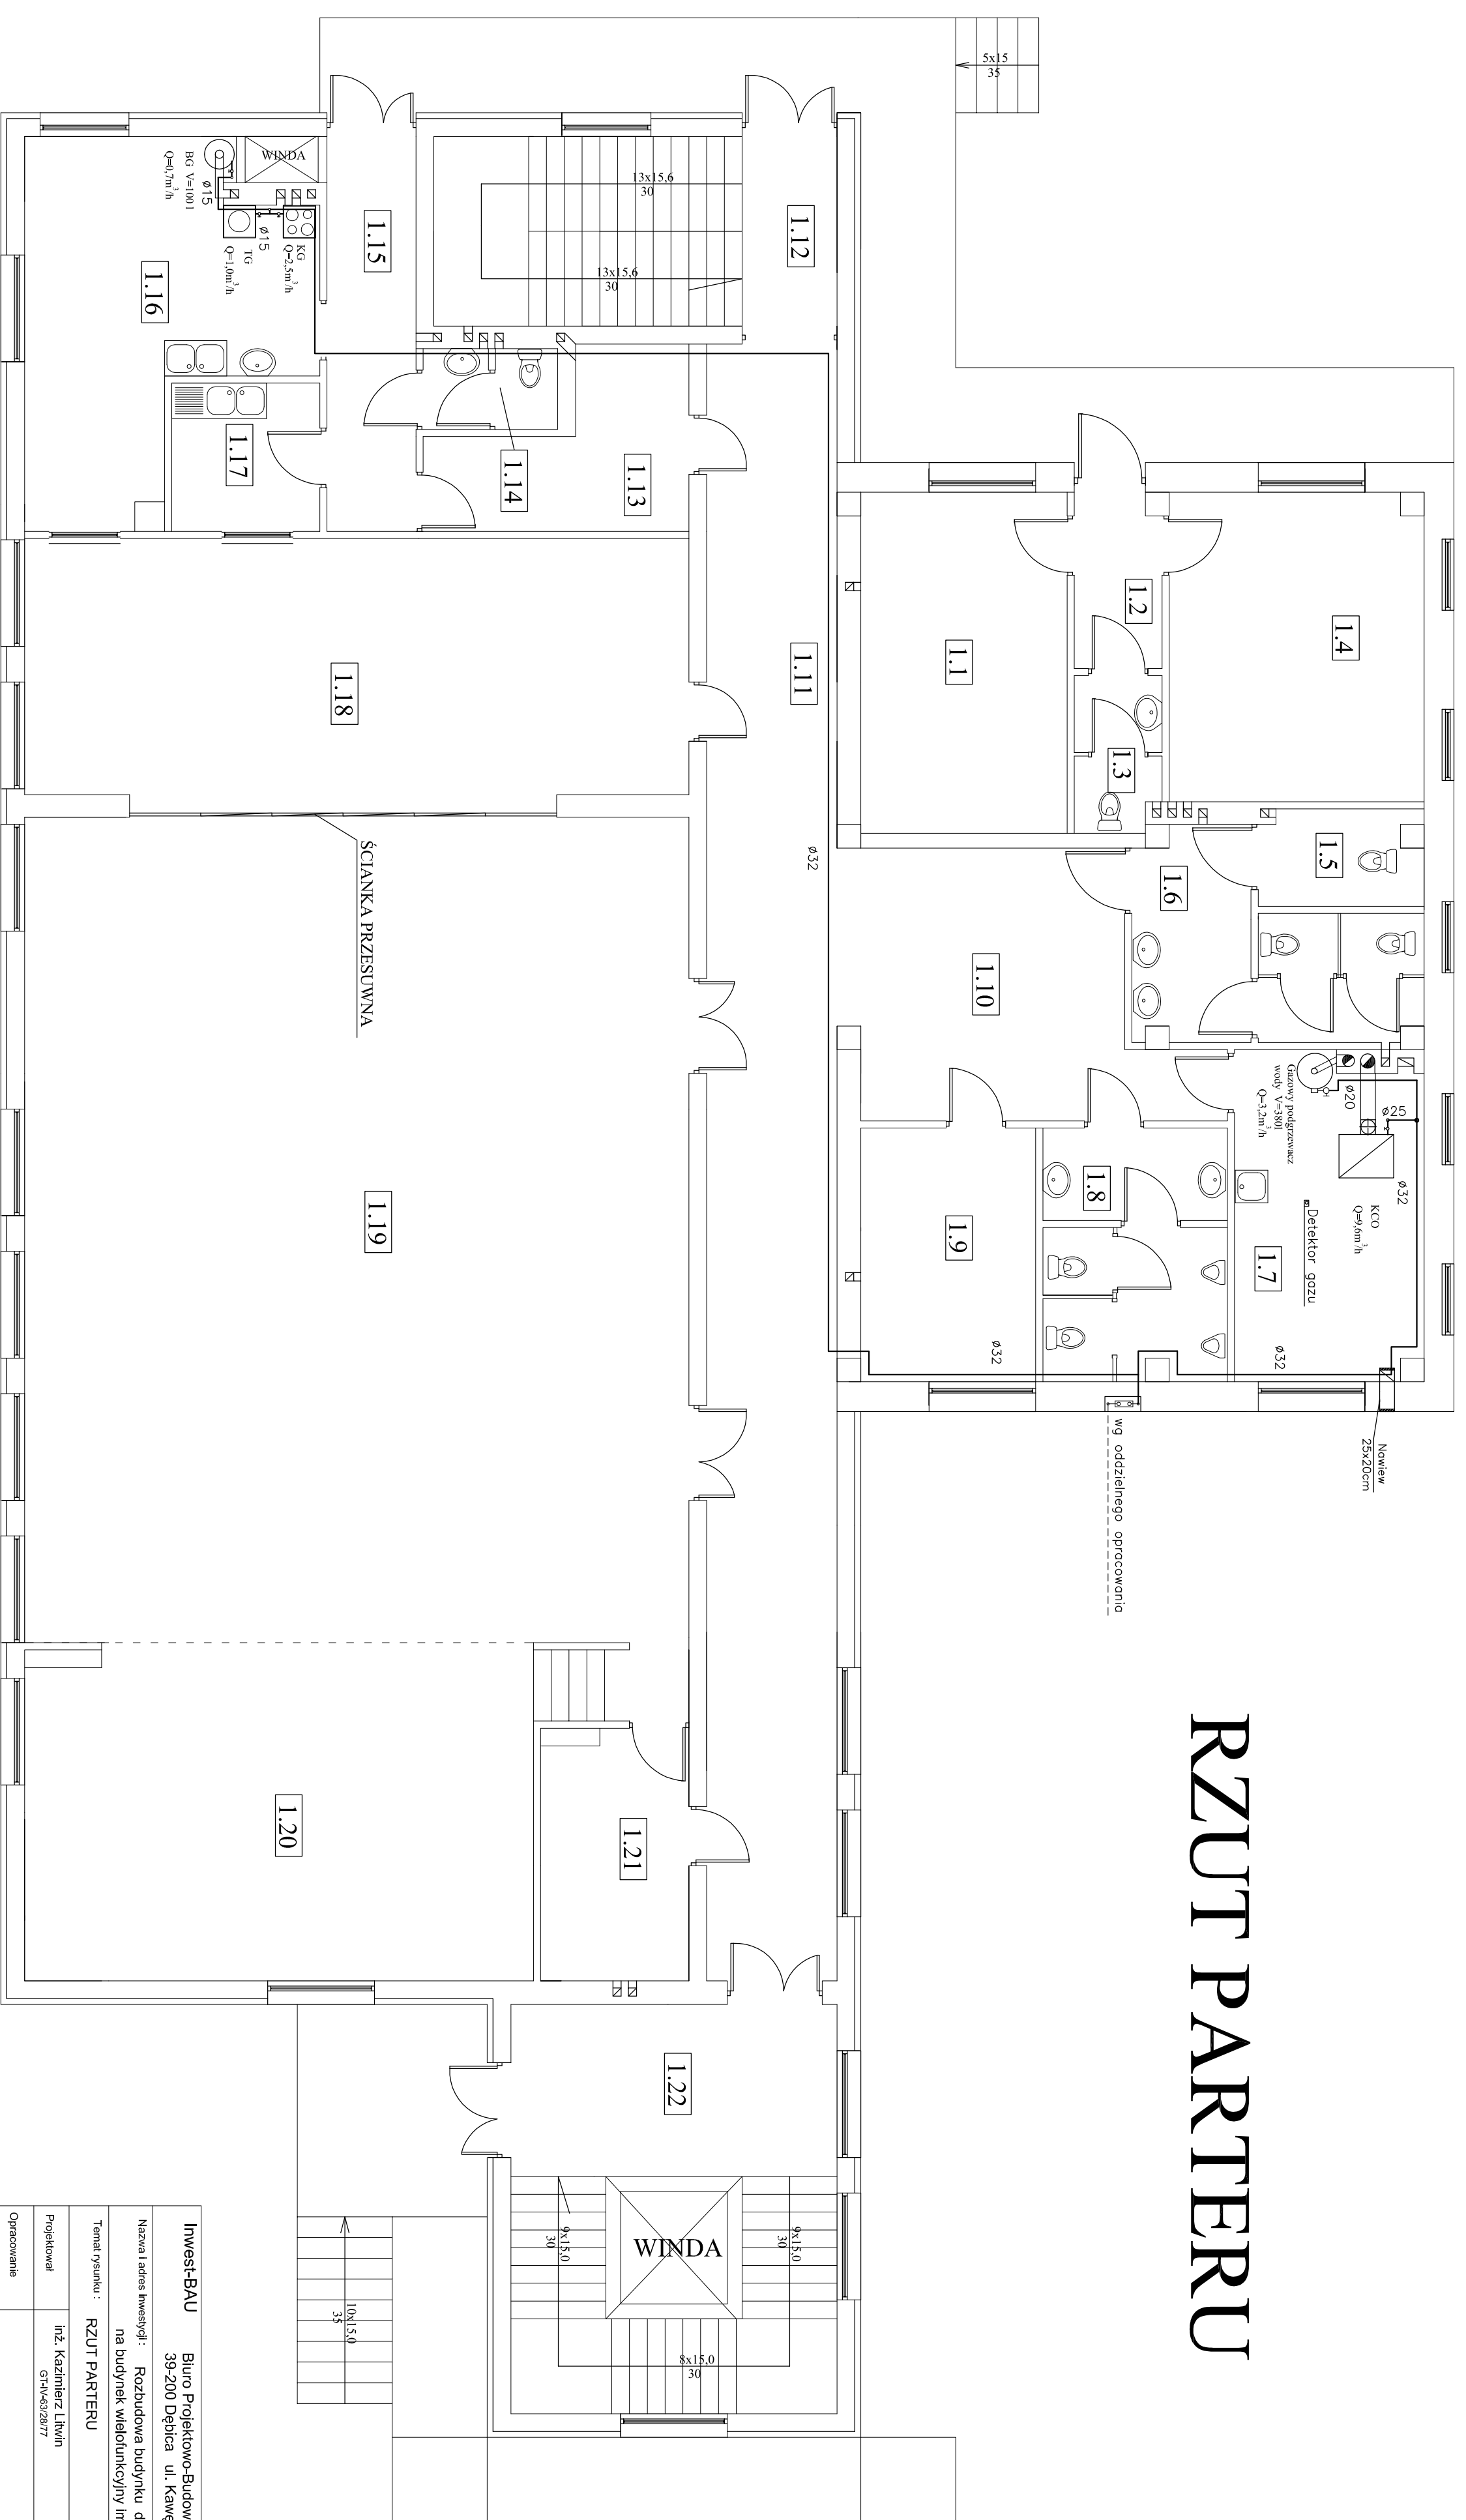

RZUT PARTERU

Invest-BAU		Biuro Projektowo-Budowlane		tel./fax 0-14 68 16 349	
Nazwa i adres inwestycji:		39-200 Dębica ul. Kaweczynska 142 A			
Temat rysunku:		Rozbudowa budynku dawnego Domu Ludowego na budynek wielofunkcyjny Im. Ks. W. Mazurka w Krakówce			
Projektował		burza:		Nr projektu:	
Opracowanie		gaz		33/2006	
Sprawdził		podpis		Skala:	
				1:100	
				Data:	
				09.2006	